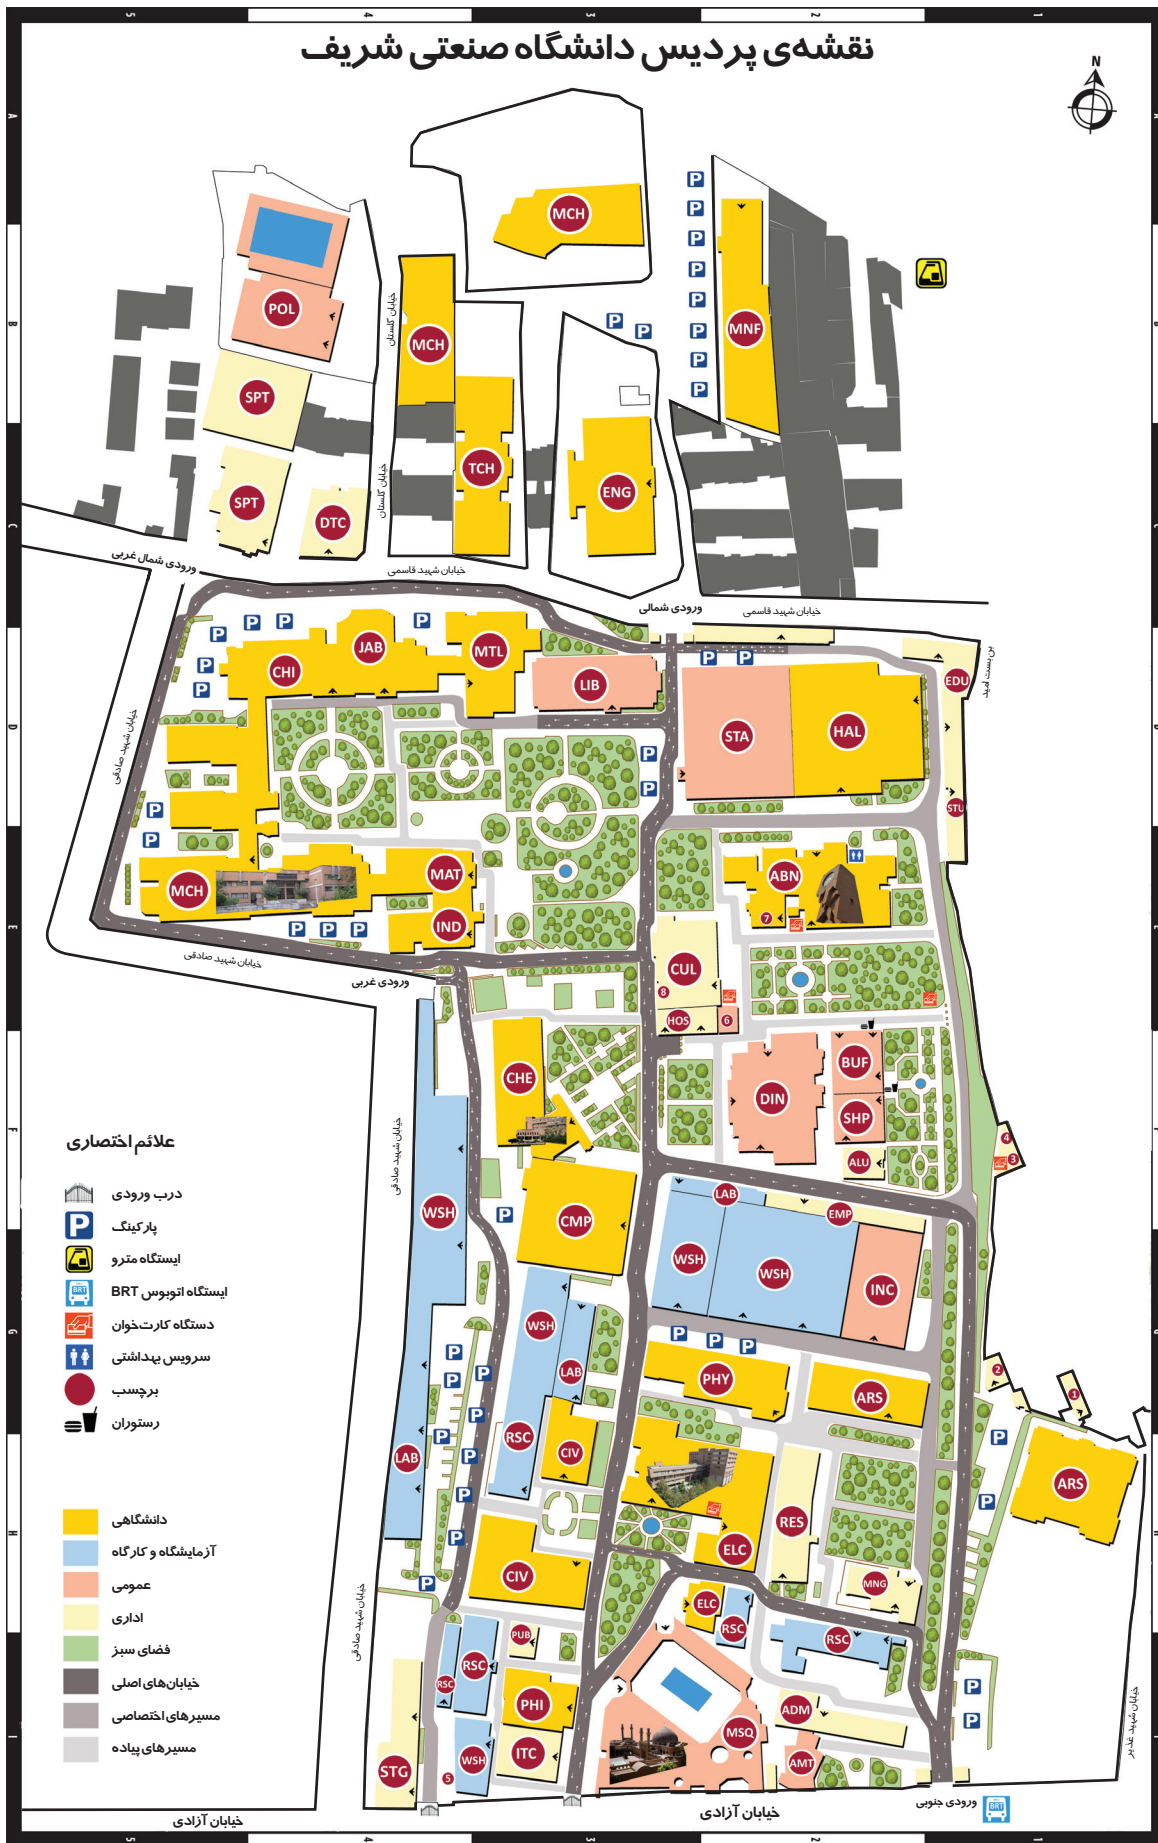

راهنمای نقشه

HAL	تالارهای درس
TCH	ساختمان فن آوری آموزشی
LAB	آزمایشگاهها
WSH	کارگاهها
RSC	پژوهشگاهها
MNG	ریاست دانشگاه، حراست و روابط عمومی
RES	معاونت پژوهش و فناوری و دفتر نشریات علمی
EDU	معاونت آموزش و تحصیلات تکمیلی
STU	معاونت دانشجویی
CUL	ساختمان شهید رضایی (معاونت فرهنگی، مرکز معارف و ...)
ADM	ساختمان اداری و مالی، مدیریت ساختمان و تاسیسات و ...

JAB	ساکن همایش جابر ابن حیان
AMT	ساکن آفتاب تئاتر مرکزی
HOS	مرکز بهداشت و درمان
STG	انبار مرکزی
1	اداره رفاه کارکنان
2	مدیریت پشتیبانی
3	بانک ملت
4	اداره تدارکات و انبار معاونت آموزش و تحصیلات تکمیلی
5	اداره نظفیه
6	نهاد نمایندگی مقام معظم رهبری
7	مرکز زبانها و زبان شناسی
8	شریف ت
ARS	دانشکده مهندسی هوافضا

ITC	مرکز محاسبات و فناوری اطلاعات
EMP	دیرخانه هیئت اجرایی، جذب هیئت علمی و مرکز کارآفرینی
ALU	انجمن فارغ التحصیلان
PUB	انتشارات
DTC	مرکز رشد فناوریهای پیشرفته
INC	محل نمایشگاههای دائمی دانشگاه
STA	ساکن ورزش استاد غلامرضا جباری
SPT	مدیریت تربیت بدنی
POL	استخر
MSQ	مسجد
DIN	ساختمان رستوران، ساکن کنفرانس و اداره تغذیه
BUF	یوفهای تغذیه
SHP	توانایی و فروشگاه

نقشه پردیس دانشگاه صنعتی شریف

علائم اختصاری

- درب ورودی
 - پارکینگ
 - ایستگاه مترو
 - ایستگاه اتوبوس BRT
 - دستگاه کارتخوان
 - سرویس بهداشتی
 - برجسپ
 - رستوران
-
- دانشگاهی
 - آزمایشگاه و کارگاه
 - عمومی
 - اداری
 - فضای سبز
 - خیابانهای اصلی
 - مسیرهای اختصاصی
 - مسیرهای پیاده